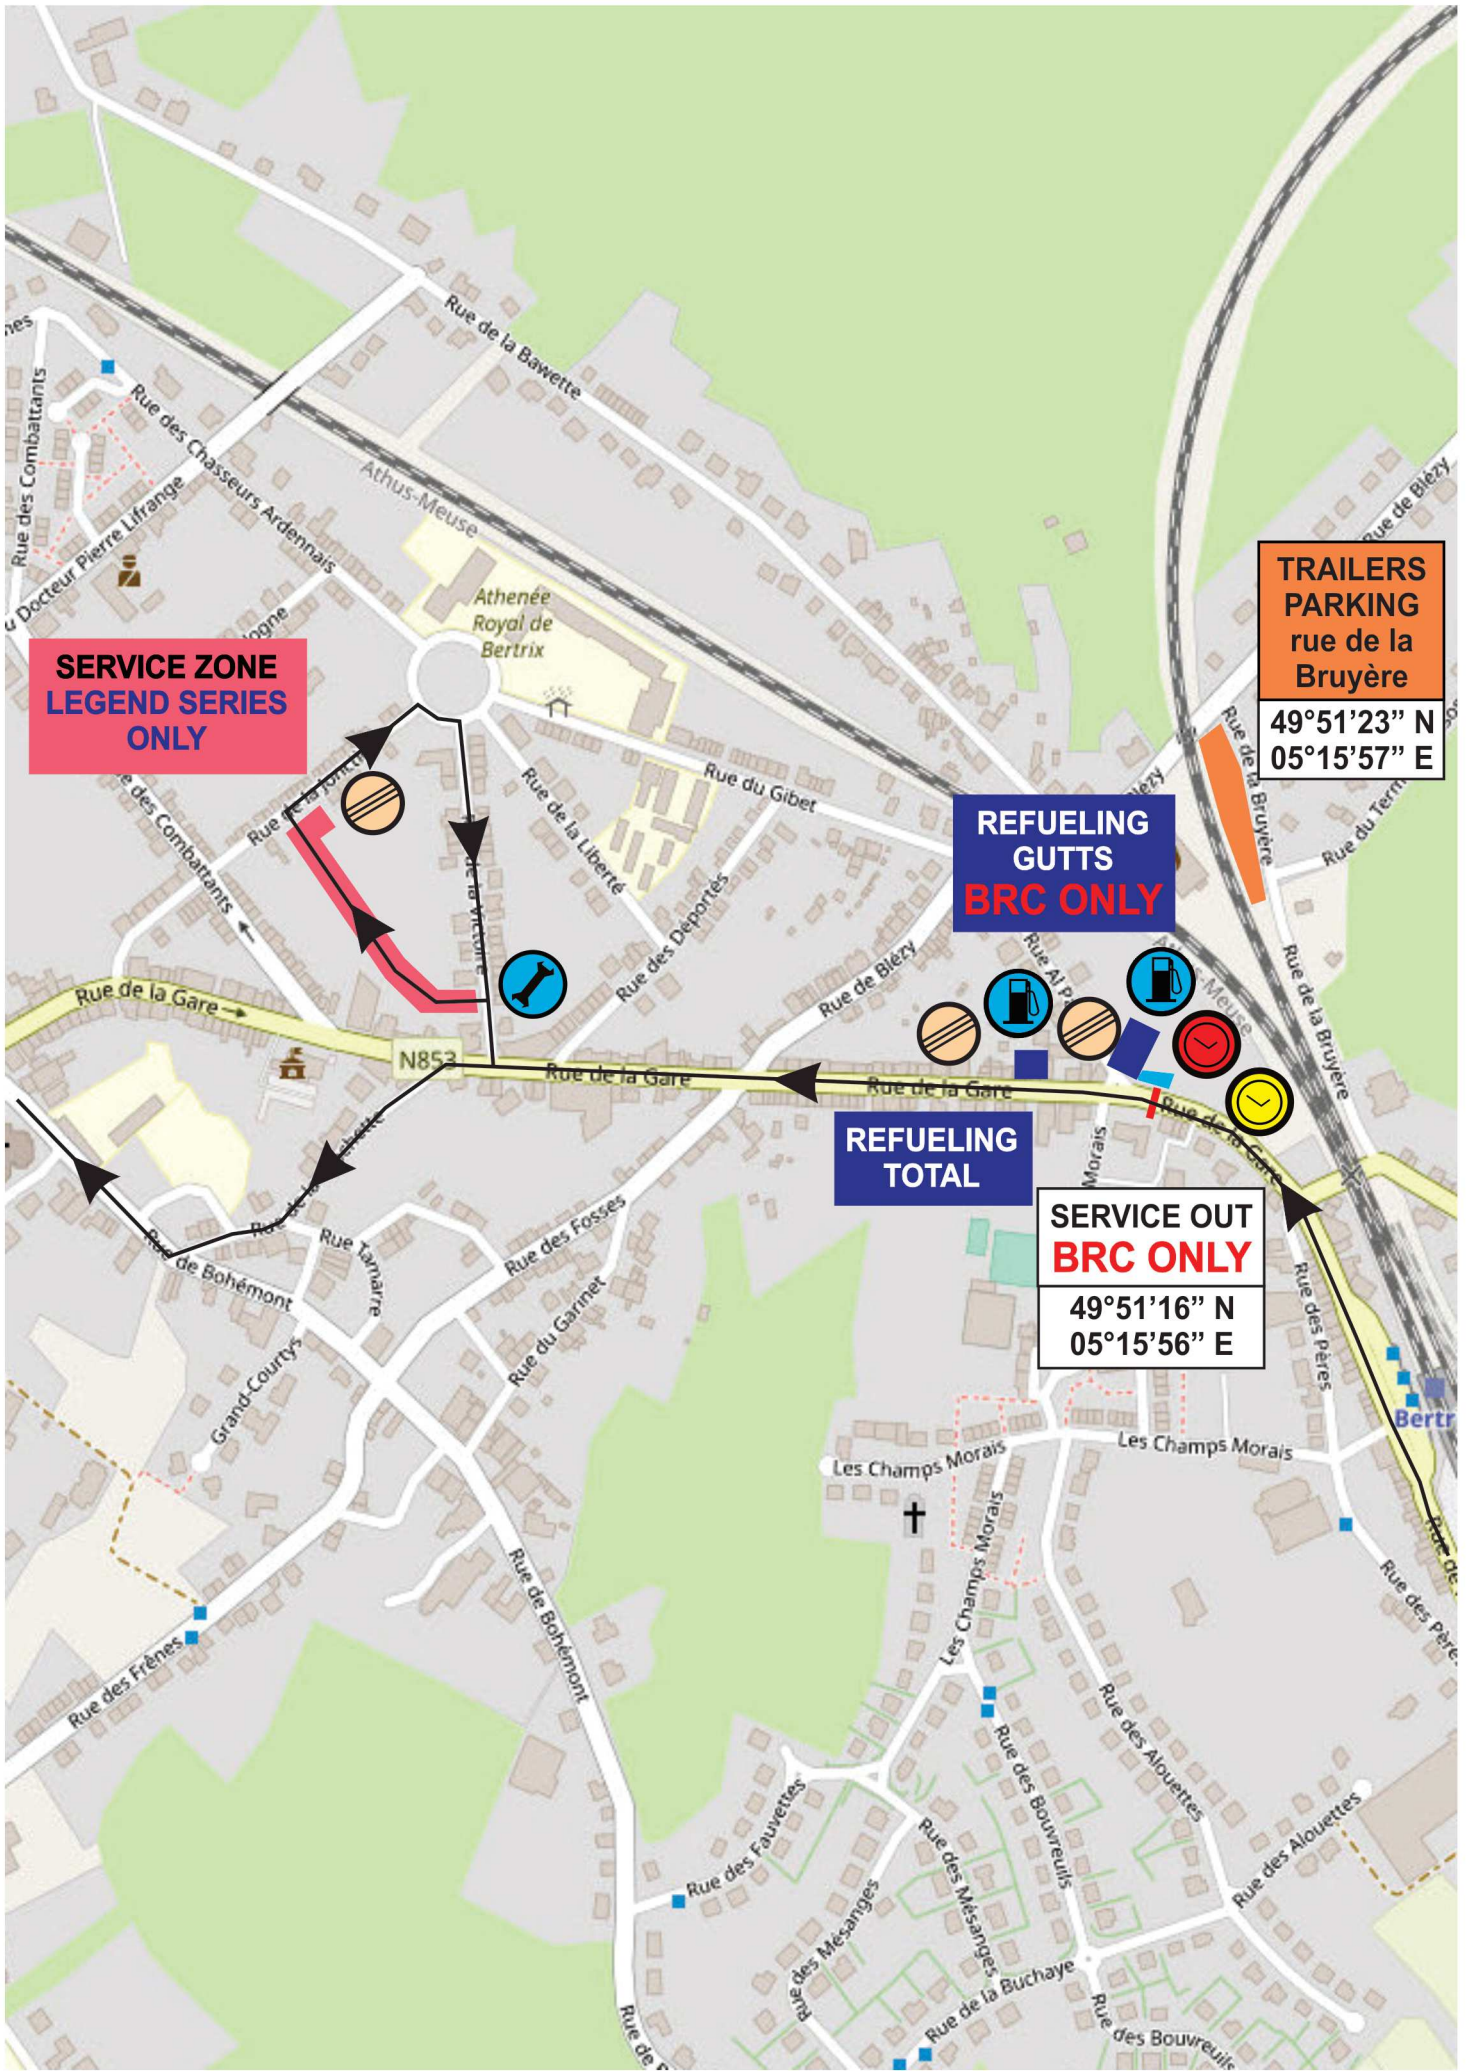

### ADMIN. CHECKS + SCRUTINEERING / TV+RADIO STUDIO

**REFUELING  
GUTTS  
BRC ONLY**

**SERVICE  
ZONE B  
BRC  
Auxiliary  
only**

**SERVICE OUT  
BRC ONLY  
49°51'16" N  
05°15'56" E**

**REFUELING  
TOTAL**

**SERVICE  
ZONE C  
BRC  
Pneus/Tyres  
only**

**SERVICE  
ZONE A  
BRC only**

**TECHN ZONE /  
SERVICE IN  
49°50'52" N  
05°16'14" E**

**SERVICE ZONE  
LEGEND SERIES  
ONLY**

**REFUELING  
GUTTS  
BRC ONLY**

**REFUELING  
TOTAL**

**SERVICE OUT  
BRC ONLY**

**TRAILERS  
PARKING  
rue de la  
Bruyère**

**49°51'23" N  
05°15'57" E**

**49°51'16" N  
05°15'56" E**

**PODIUM -  
REGR/MEDIA IN**  
49°51'17" N  
05°15'10" E

**REGROUP/  
MEDIA OUT**  
49°51'14" N  
05°15'04" E

Rue des Maisonnettes

Rue de l'Hôpital

Rue du Culot

Rue de l'Hôpital

Rue du Culot

Rue de la Ret

Église Saint-Étienne