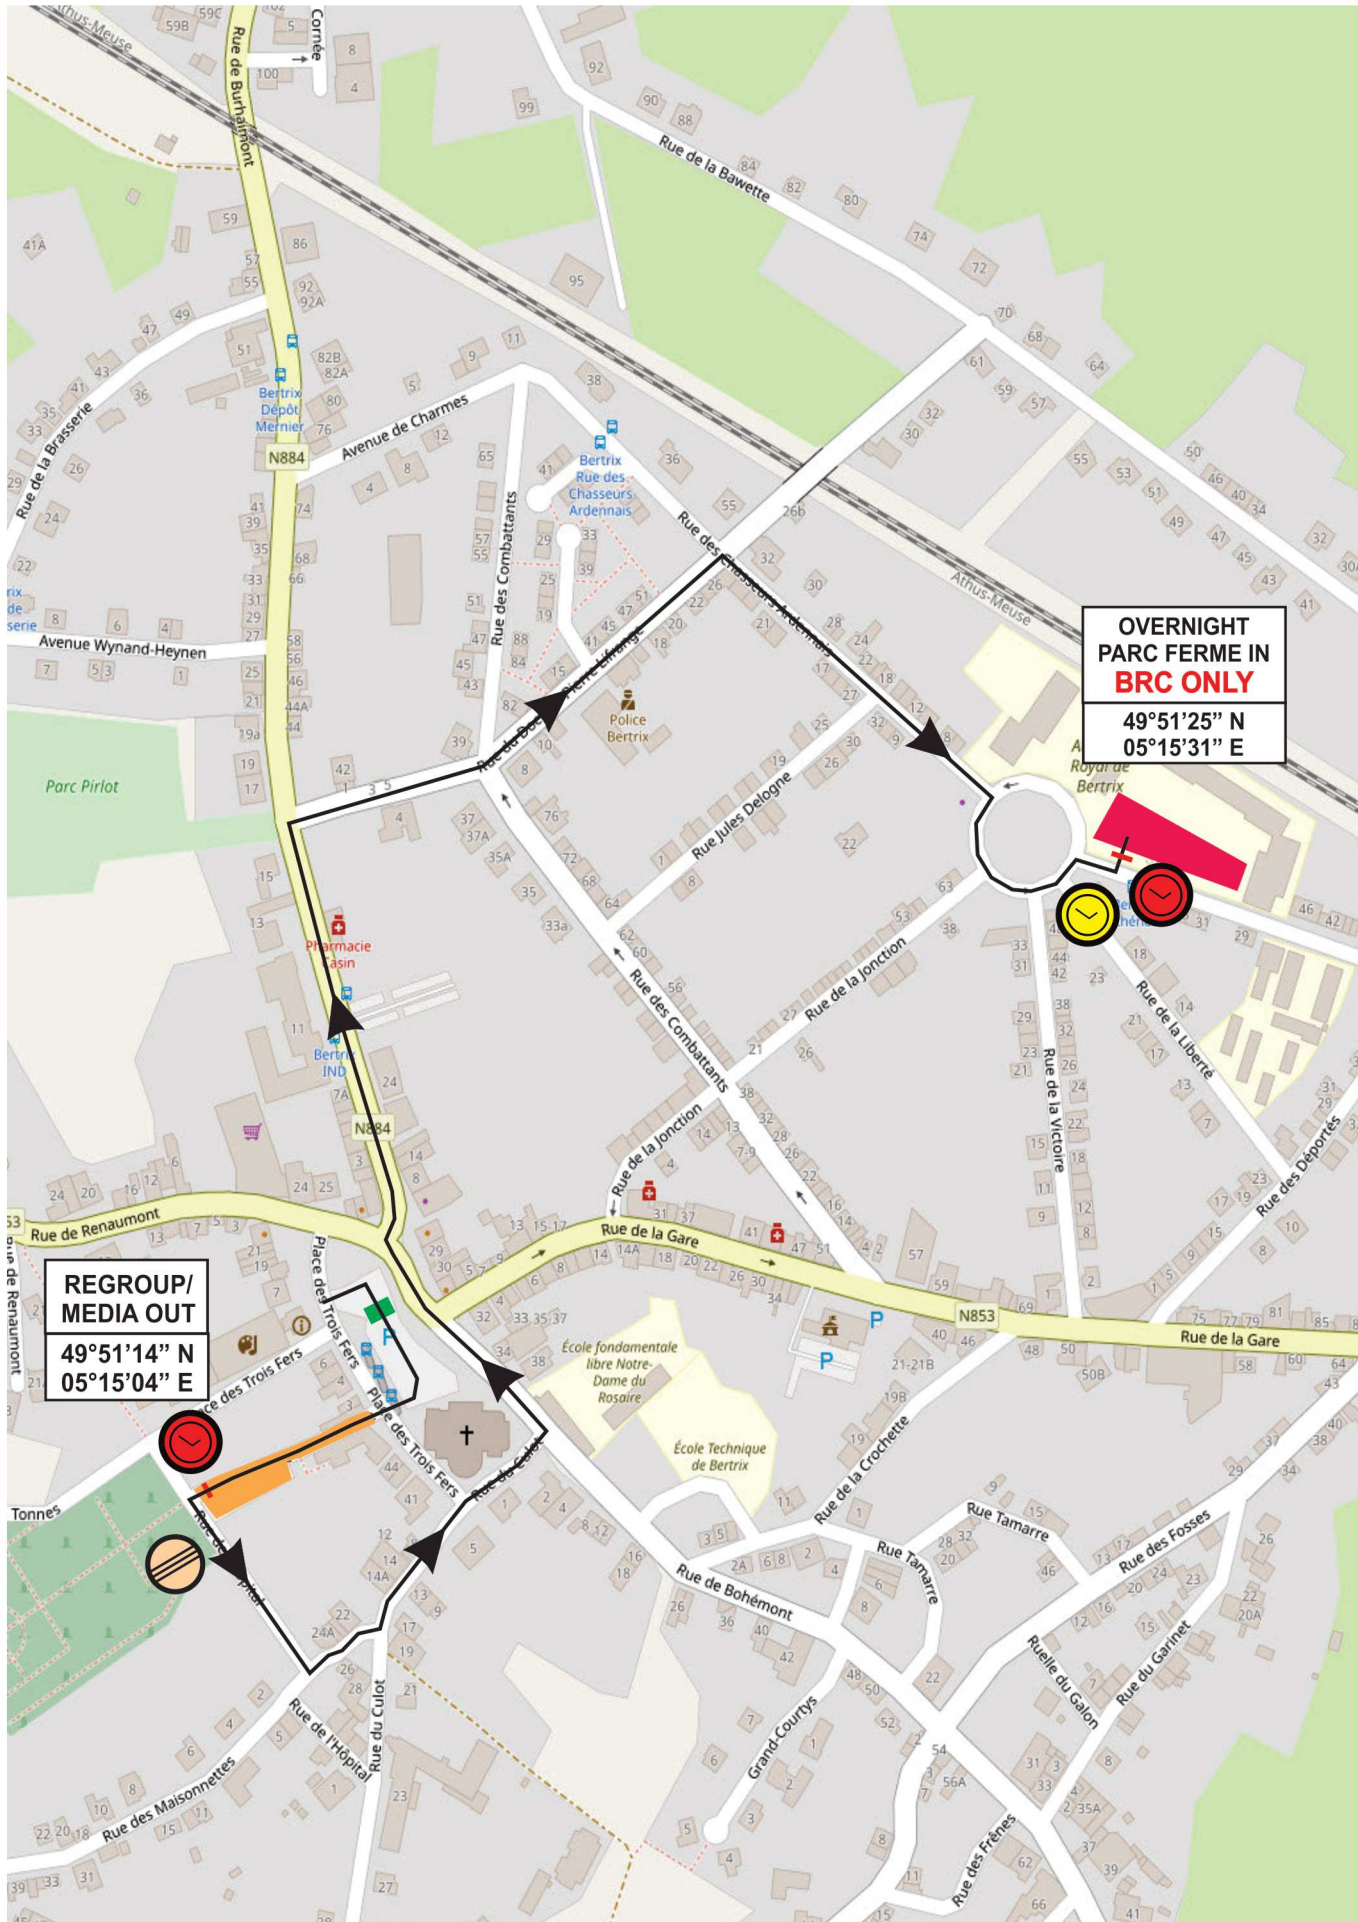

**OVERNIGHT
PARC FERME IN
BRC ONLY**
49°51'25" N
05°15'31" E

**REGROUP/
MEDIA OUT**
49°51'14" N
05°15'04" E