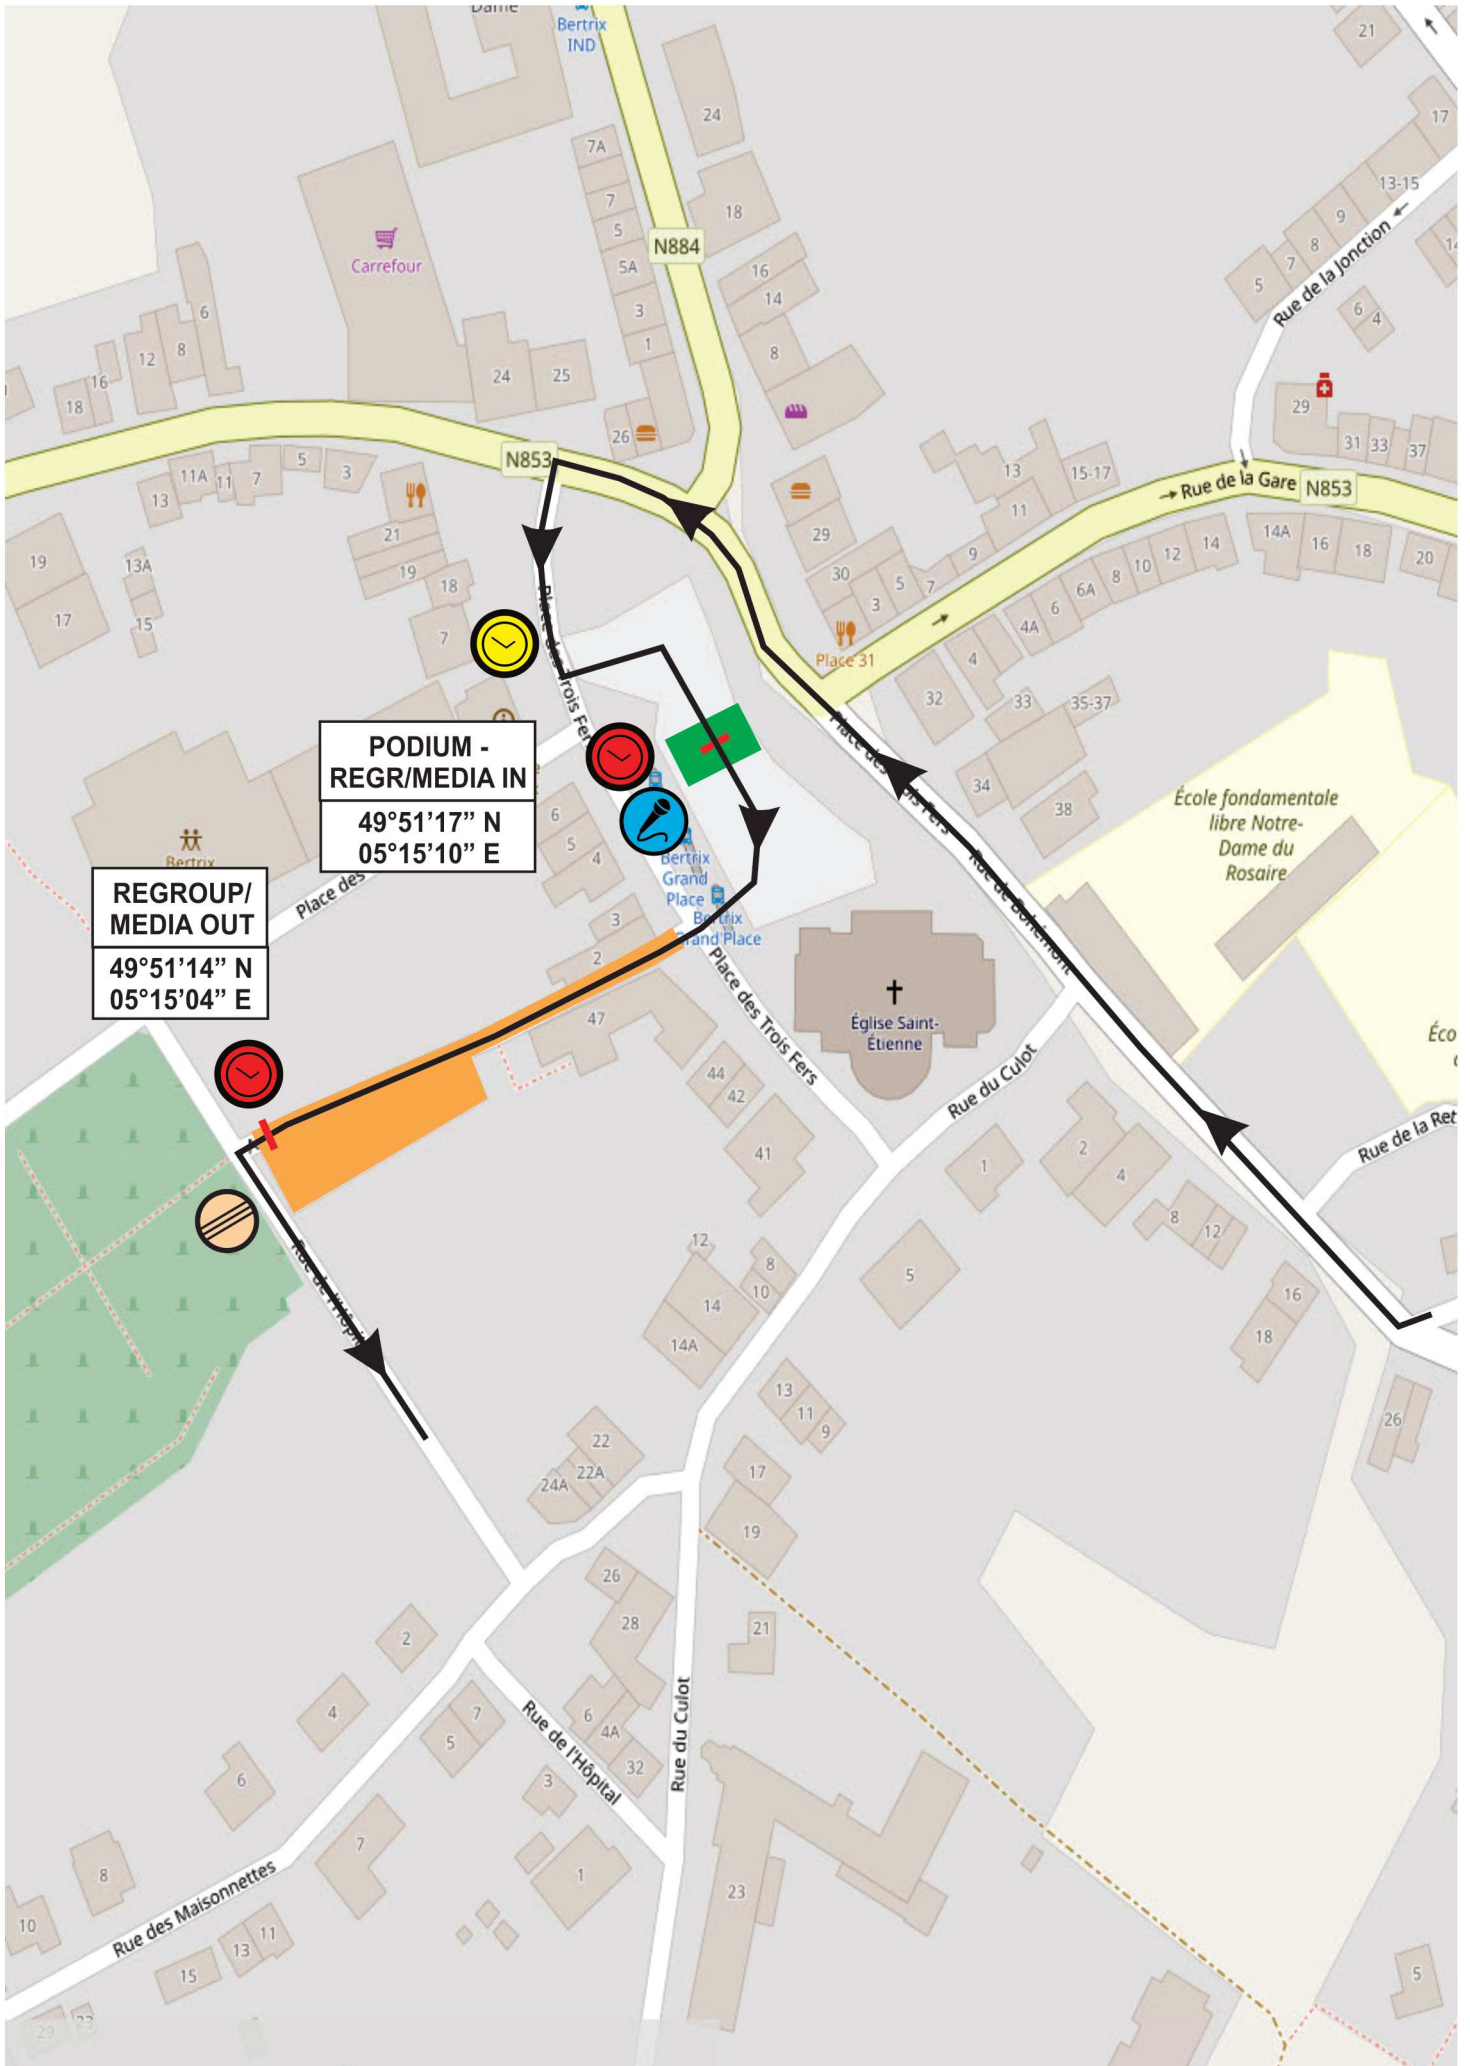

**SERVICE  
ZONE C  
BRC  
Pneus/Tyres  
only**

**SERVICE  
ZONE A  
BRC only**

**TECHN ZONE /  
SERVICE IN  
49°50'52" N  
05°16'14" E**

**SERVICE ZONE  
LEGEND SERIES  
ONLY**

**REFUELING  
GUTTS  
BRC ONLY**

**REFUELING  
TOTAL**

**SERVICE OUT  
BRC ONLY**

**TRAILERS  
PARKING  
rue de la  
Bruyère**

**49°51'23" N  
05°15'57" E**

**49°51'16" N  
05°15'56" E**

**PODIUM -  
REGR/MEDIA IN**  
49°51'17" N  
05°15'10" E

**REGROUP/  
MEDIA OUT**  
49°51'14" N  
05°15'04" E

Rue des Maisonnettes

Rue de l'Hôpital

Rue du Culot

Rue de l'Hôpital

Rue du Culot

Rue de la Ret

Église Saint-Étienne

Place des Trois Fers

Place des Trois Fers

Place des Trois Fers

Place des Trois Fers

Place des Trois Fers

Place des Trois Fers

Place des Trois Fers

Place des Trois Fers