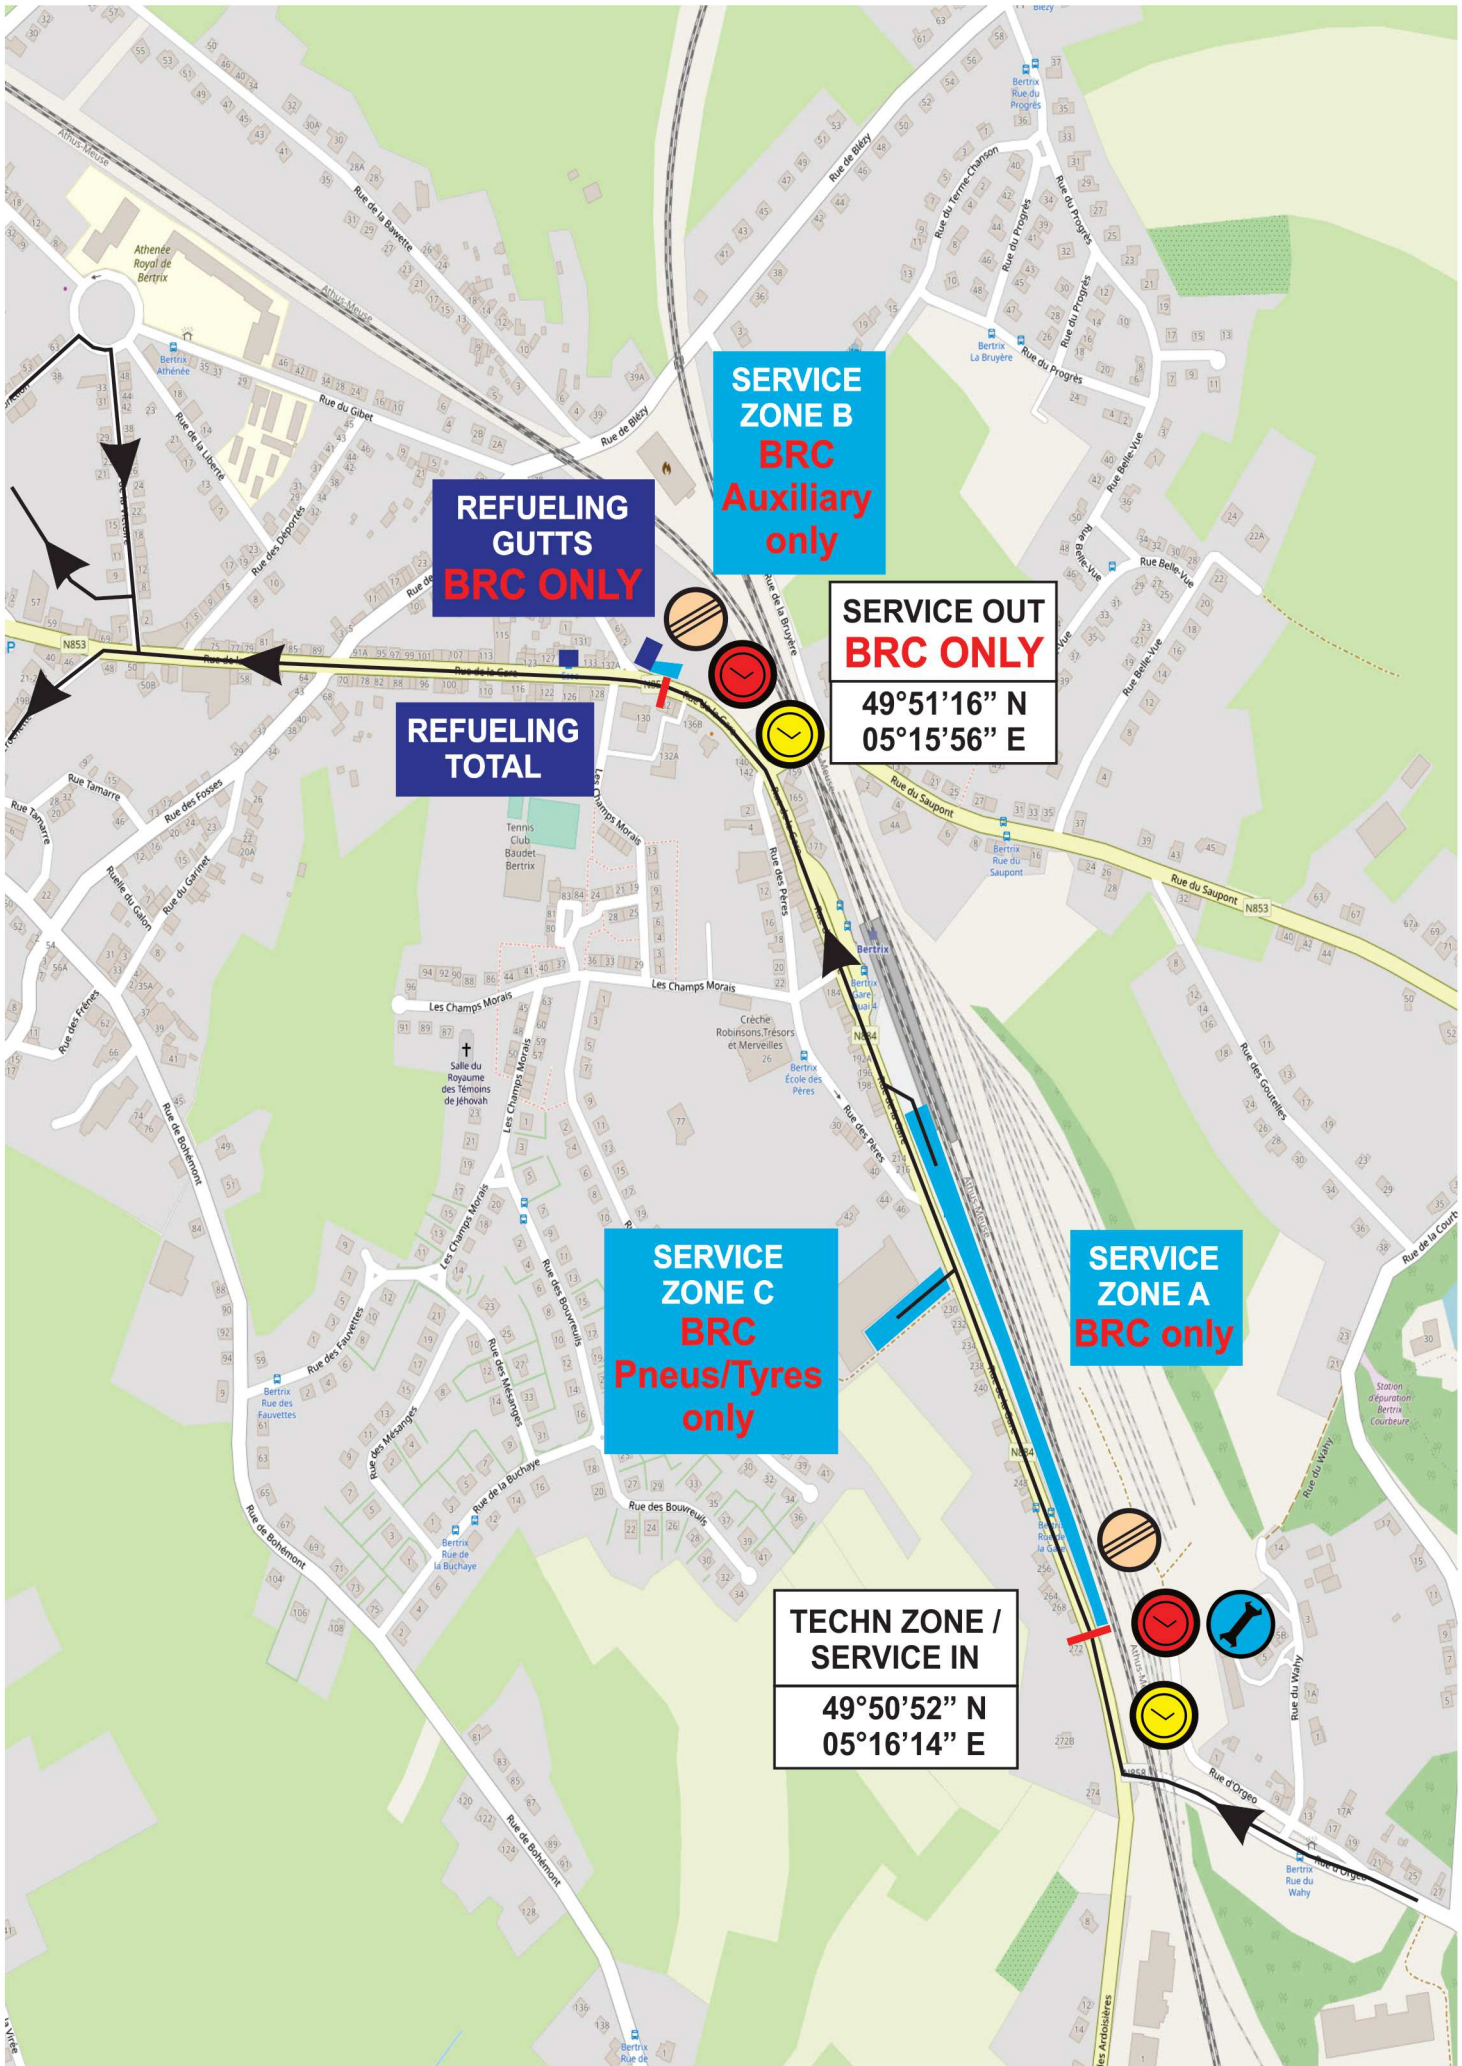

**REFUELING
GUTTS
BRC ONLY**

**SERVICE
ZONE B
BRC
Auxiliary
only**

**SERVICE OUT
BRC ONLY
49°51'16" N
05°15'56" E**

**REFUELING
TOTAL**

**SERVICE
ZONE C
BRC
Pneus/Tyres
only**

**SERVICE
ZONE A
BRC only**

**TECHN ZONE /
SERVICE IN
49°50'52" N
05°16'14" E**